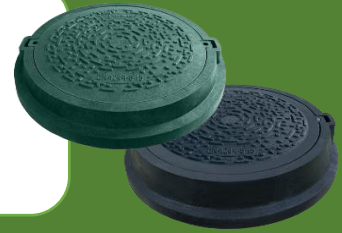

69095 г.Запорожье, ул.Школьная, 4
Телефоны: **095-311-25-41, 050-322-75-90,**
067-613-59-98, 061-289-13-88
интернет-магазин truba.zp.ua
корпоративный сайт nv-company.com.ua

ЛЮКИ КАНАЛИЗАЦИОННЫЕ

| Название | Нагрузка | ∅ корпуса | ∅ крышки | Высота | Вес | Цена, грн | |
|---|-----------|-----------|----------|--------|-------|-------------|---|
| Люк САДОВЫЙ полимерпесчаный зеленый | до 1 т | 630 мм | 730 мм | 50 мм | 17 кг | 361 |  |
| Люк САДОВЫЙ полимерпесчаный черный | до 1 т | 630 мм | 730 мм | 50 мм | 17 кг | 396 | |
| Люк САДОВЫЙ полимерпесчаный с запорным устройством | до 1 т | 630 мм | 730 мм | 50 мм | 17 кг | 405 |  |
| Люк САДОВЫЙ полимерпесчаный зеленый с запорным устройством | до 1 т | 630 мм | 730 мм | 50 мм | 17 кг | 415 | |
| Люк А15 полимерпесчаный | до 1,5 т | 630 мм | 780 мм | 80 мм | 30 кг | 580 |  |
| Люк А15 Евро полимерпесчаный с запорным устройством | до 1,5 т | 660 мм | 825 мм | 80 мм | 35 кг | 839 | |
| Люк С8 полимерпесчаный | до 8 т | 630 мм | 780 мм | 80 мм | 38 кг | 891 | |
| Люк В125 полимерпесчаный | до 12,5 т | 630 мм | 780 мм | 80 мм | 45 кг | 1050 |  |
| Люк В125 Евро полимерпесчаный с запорным устройством | до 12,5 т | 660 мм | 825 мм | 80 мм | 49 кг | 1130 | |
| Люк С250 Евро полимерпесчаный с запорным устройством | до 25 т | 660 мм | 825 мм | 120 мм | 65 кг | 1836 | |
| Ливнеприемник полимерпесчаный прямоугольный + запорное устройство | до 12,5 т | | | | 26 кг | 668 |  |
| Ключ универсальный для люков + запорное устройство | | | | | | 44 | |
| Ключ шестигранник 6 мм для люков + запорное устройство | | | | | | 14 | |